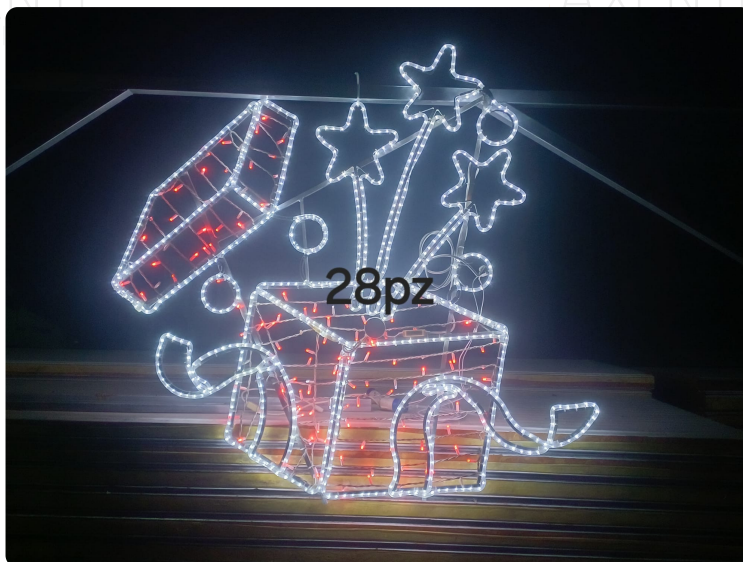

Pacco esplosione

SOGGETTI 2D

• Cod. AX-PACCO-ESPLOS

Il Pacco Esplosione è una luminaria decorativa 2D di grande impatto scenografico, ideale per eventi speciali e allestimenti natalizi sia in esterni che interni. Realizzata con struttura in alluminio e PVC di 130x110 cm, presenta un elegante contorno in tubo LED bianco freddo fisso e un riempimento con stringhe LED rosse arricchite da flash bianchi freddi per un effetto luminoso dinamico e coinvolgente. Certificata IP44/IP65, ignifuga e Classe II con consumo ridotto di soli 28W, questa luminaria garantisce massima sicurezza e versatilità di installazione, adattandosi perfettamente a piazze, strade, giardini, centri commerciali e negozi grazie alle multiple opzioni di montaggio a palo, parete, sospensione o attraversamento stradale.

Specifiche Tecniche

Altezza	1.30 m (130 cm)
Larghezza	1.10 m (110 cm)
Consumo elettrico	28 W LED
Voltaggio	230V
Componibile	Si

Illuminazione

Led bianco freddo

Led flash

Led string

Tubo luminoso

Materiali